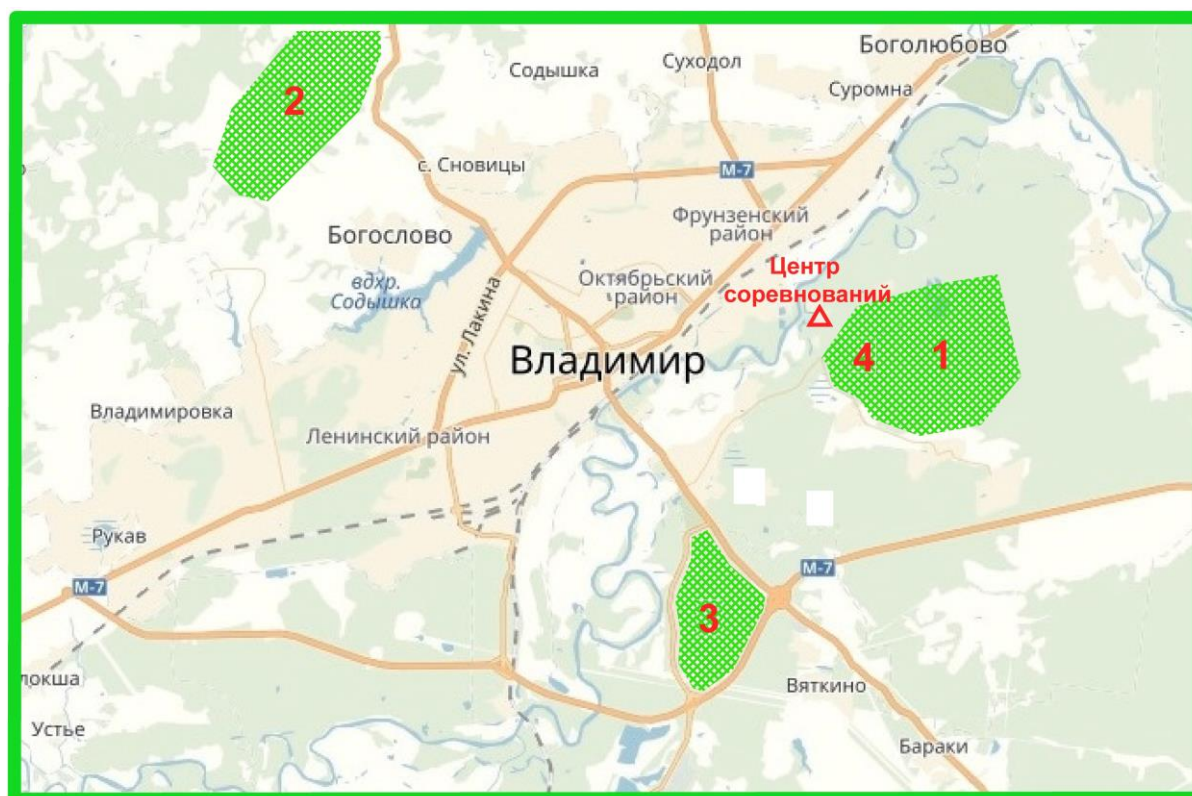

28 и 29 июля из центра соревнований - с турбазы Ладога будет звучать специальный позывной сигнал **R27ARDF (27-ой Чемпионат России)**. Командой Владимирского областного радиоклуба на турбазе Ладога будут развернуты антенны и каждый желающий сможет провести радиосвязь из центра соревнований с любой точкой земного шара, рассказать о нашем Чемпионате и получить специально учрежденный для оператора радиостанции диплом.

СХЕМА РАСПОЛОЖЕНИЯ МЕСТ ПРОВЕДЕНИЯ СОРЕВНОВАНИЙ

- 1 день – 28 июля – район д.Кусуново**
2 день – 29 июля – район д.Филиппуши
3 день – 30 июля – район котт/п Зеленый мир
4 день – 31 июля – район т/б Ладога