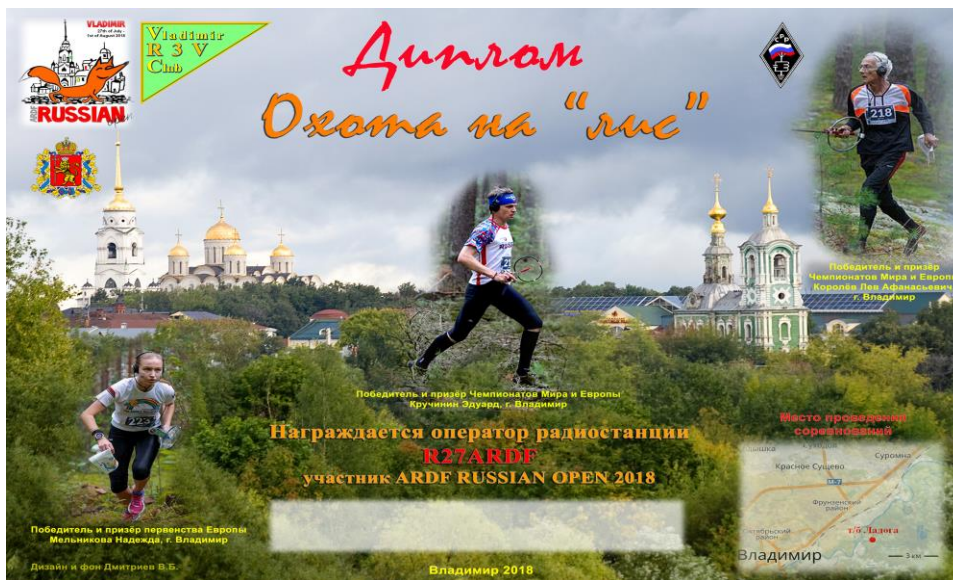

28 и 29 июля из центра соревнований - с турбазы Ладога будет звучать специальный позывной сигнал **R27ARDF (27-ой Чемпионат России)**. Командой Владимирского областного радиоклуба на турбазе Ладога будут развернуты антенны и каждый желающий сможет провести радиосвязь из центра соревнований с любой точкой земного шара, рассказать о нашем Чемпионате и получить специально учрежденный для оператора радиостанции диплом.