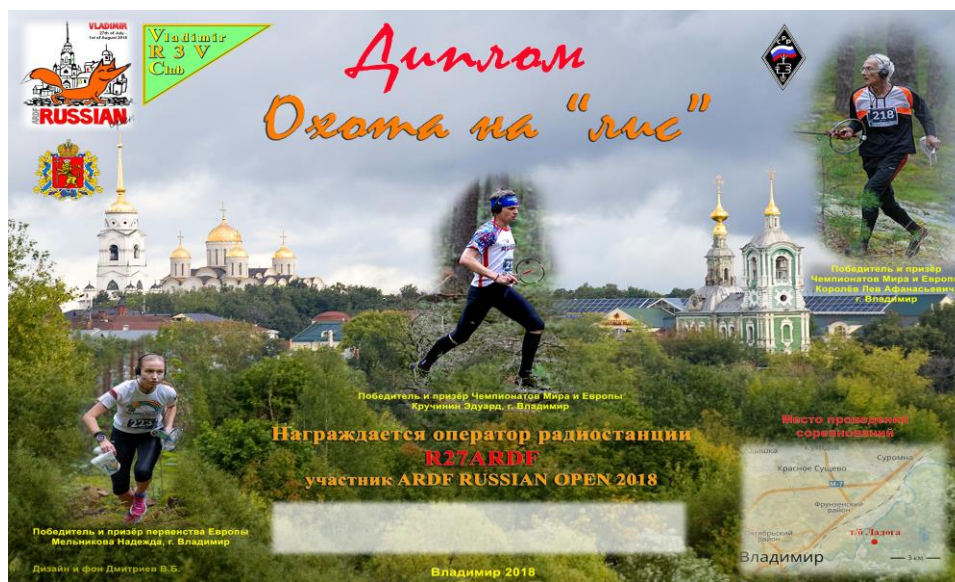

28 и 29 июля из центра соревнований - с турбазы Ладога будет звучать специальный позывной сигнал **R27ARDF (27-ой Чемпионат России)**. Командой Владимирского областного радиоклуба на турбазе Ладога будут развернуты антенны и каждый желающий сможет провести радиосвязь из центра соревнований с любой точкой земного шара, рассказать о нашем Чемпионате и получить специально учрежденный для оператора радиостанции диплом.