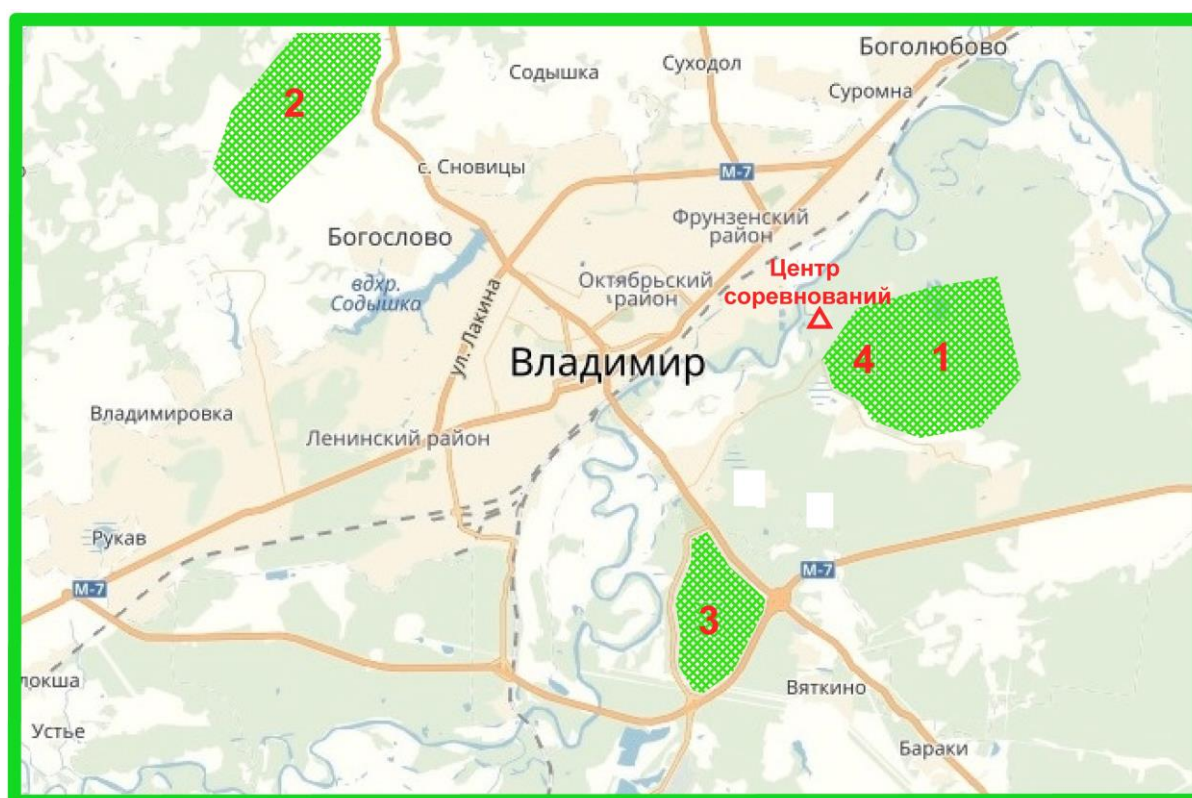

28 и 29 июля из центра соревнований - с турбазы Ладога будет звучать специальный позывной сигнал **R27ARDF (27-ой Чемпионат России)**. Командой Владимирского областного радиоклуба на турбазе Ладога будут развернуты антенны и каждый желающий сможет провести радиосвязь из центра соревнований с любой точкой земного шара, рассказать о нашем Чемпионате и получить специально учрежденный для оператора радиостанции диплом.

СХЕМА РАСПОЛОЖЕНИЯ МЕСТ ПРОВЕДЕНИЯ СОРЕВНОВАНИЙ

- 1 день – 28 июля – район д.Кусуново**
2 день – 29 июля – район д.Филиппуши
3 день – 30 июля – район котт/п Зеленый мир
4 день – 31 июля – район т/б Ладога