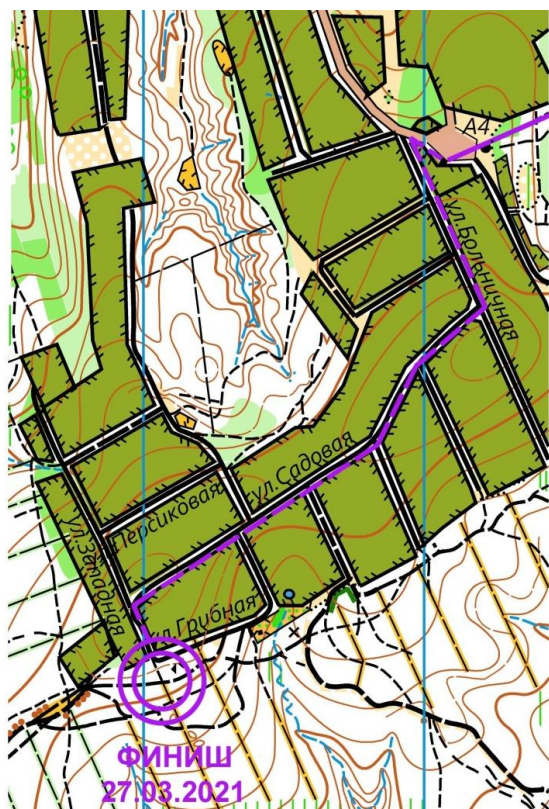

Схема соревнований

К месту старта из центра города Горячий Ключ можно добраться на маршрутном транспорте №2, 6 до остановки «Школа №3» (ул. Советская). Далее от остановки 800 метров по улице Чехова с месту старта (согласно схеме).

Автобусная остановка
"Центральная городская больница"
маршрут № 4

От места финиша в центр города Горячий Ключ можно добраться на маршрутном транспорте № 4 от остановки «Центральная городская больница» 900 метров по улицам Садовая и Больничная (согласно схеме).

Расписание движение городского транспорта можно узнать на сайте:
<http://горячий-ключ-онлайн.рф/raspisanie-transporta/raspisanie-gorodskogo-transporta/>

График движения заказного автобуса

Отправление от остановки «Санаторий Горячий Ключ»	Отправление от остановки «Центральная городская больница»
8:45 часов (все автобусы)	12:00 часов 12:30 часов 13:30 часов