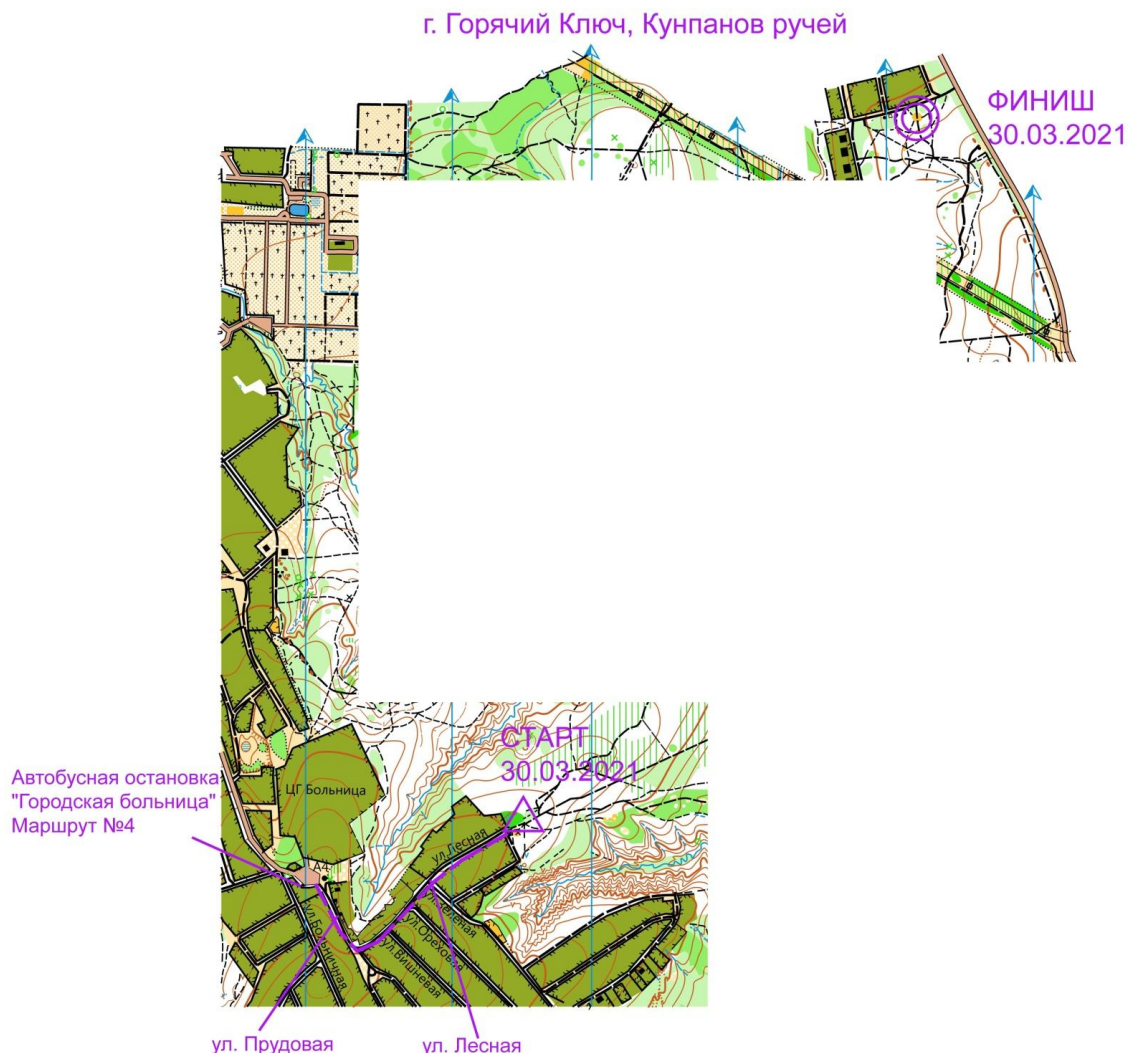

Схема соревнований
30.03.2021г., г. Горячий Ключ, Кунпанов ручей

К месту старта из центра города Горячий Ключ можно добраться на маршрутном транспорте №4 до остановки «Центральная городская больница» (ул. Изумрудная). Далее от остановки 600 метров к месту старта на улицу Лесная (согласно схеме).

От места финиша в центр города Горячий Ключ можно добраться на маршрутном транспорте № 1 от остановки «Лесхоз, ул. Хадыженская» в северо-западном направлении 450 метров.

Расписание движение городского транспорта можно узнать на сайте:
<http://горячий-ключ-онлайн.рф/raspisanie-transporta/raspisanie-gorodskogo-transporta/>

График движения заказного автобуса

Отправление от остановки «Санаторий Горячий Ключ»	Отправление от перекрестка ул. Окружная/ул. Хадыженская
8:40 часов (все автобусы)	12:30 часов 13:30 часов 14:00 часов